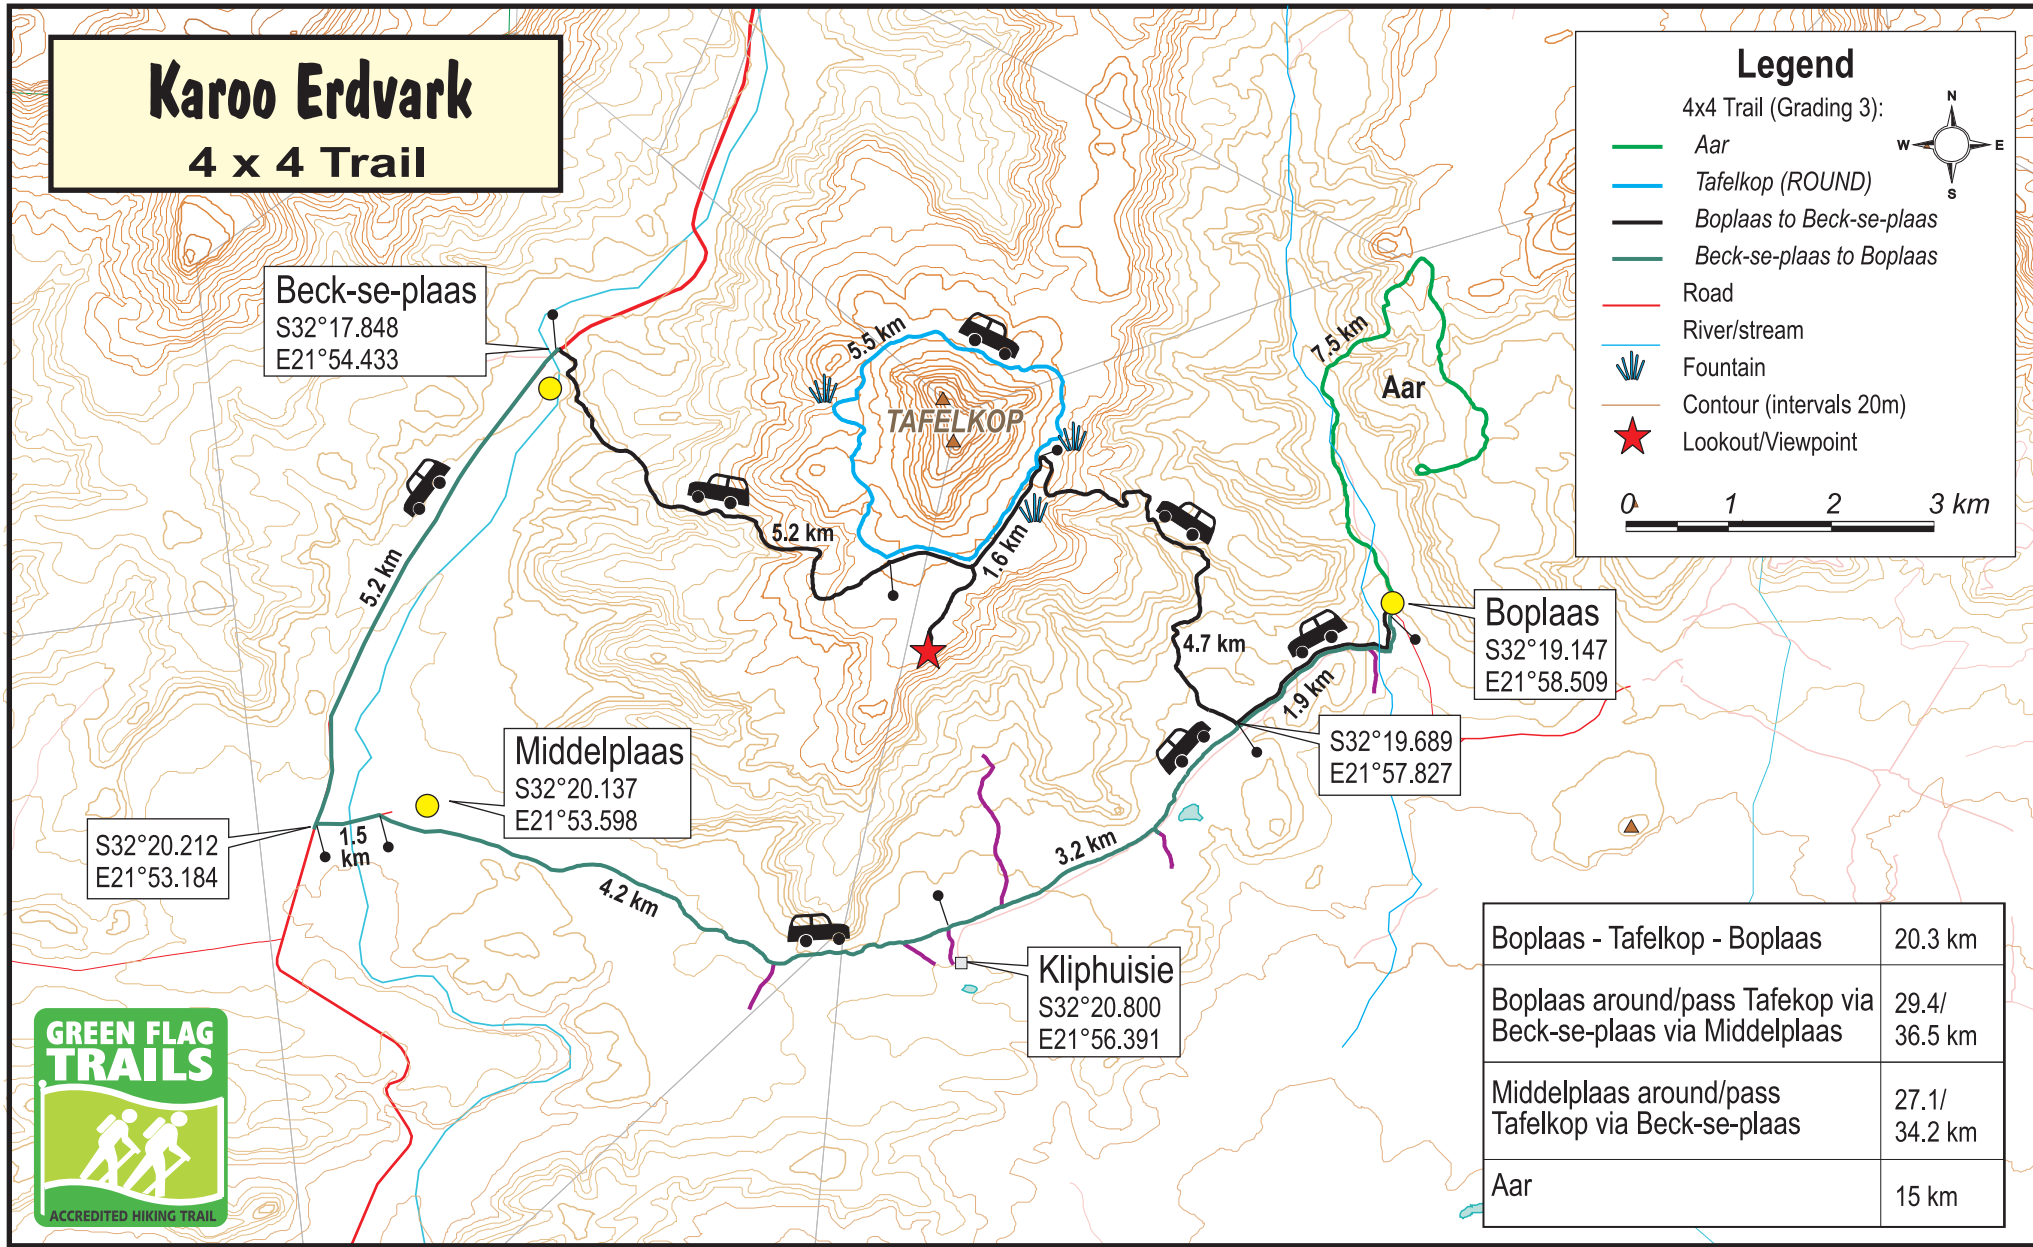

# Karoo Erdvark

## 4 x 4 Trail

### Legend

- 4x4 Trail (Grading 3):
- Aar
- Tafelkop (ROUND)
- Boplaas to Beck-se-plaas
- Beck-se-plaas to Boplaas
- Road
- River/stream
- Fountain
- Contour (intervals 20m)
- ★ Lookout/Viewpoint

S32°20.212  
E21°53.184

Middelplaas  
S32°20.137  
E21°53.598

Kliphuisie  
S32°20.800  
E21°56.391

S32°19.689  
E21°57.827

Boplaas  
S32°19.147  
E21°58.509

Boplaas - Tafelkop - Boplaas	20.3 km
Boplaas around/pass Tafelkop via Beck-se-plaas via Middelplaas	29.4/ 36.5 km
Middelplaas around/pass Tafelkop via Beck-se-plaas	27.1/ 34.2 km
Aar	15 km